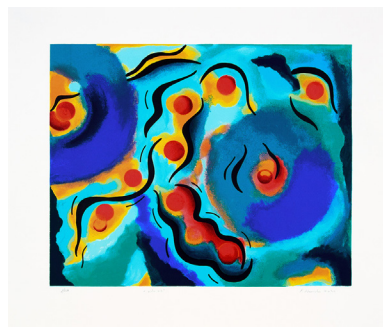

Sócios CPS: 468€ 281€

10 JUNHO

LEONEL MOURA

Serigrafia, 56 x 76 cm

PVP: 650€ 390€

Sócios CPS: 469€ 281€

11 JUNHO

PATRÍCIA NORONHA