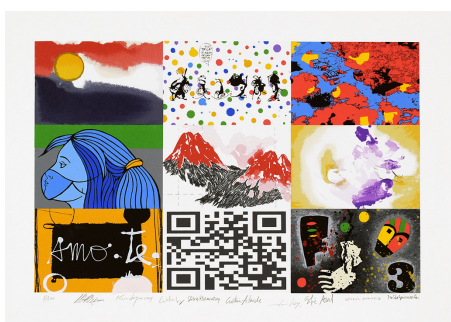

OBRAS DE ARTE DO DIA

40% DESCONTO

25 MAIO

OBRA COLETIVA*

Serigrafia, 50 x 70 cm

PVP: 700€ 420€

Sócios CPS: 450€ 270€

26 MAIO

MANUEL BATISTA

Serigrafia, 60 x 80 cm

PVP: 510€ 306€

Sócios CPS: 357€ 214€

27 MAIO

HERVÉ DI ROSA

Serigrafia, 56 x 56 cm

PVP: 430€ 258€