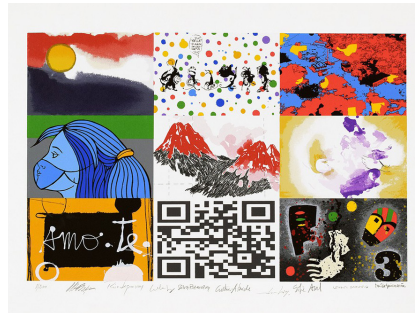

13 JUNHO

OBRA COLETIVA*

Serigrafia, 50 x 70 cm

PVP: 700€ 420€

Sócios CPS: 450€ 270€

*CRISTINA ATAÍDE, GRACINDA CANDEIAS, JOSÉ DE GUIMARÃES, LEONEL MOURA, MARÇAL, PEDRO CALAPEZ, RICO SEQUEIRA, SILVA PALMEIRA E SOFIA AREAL