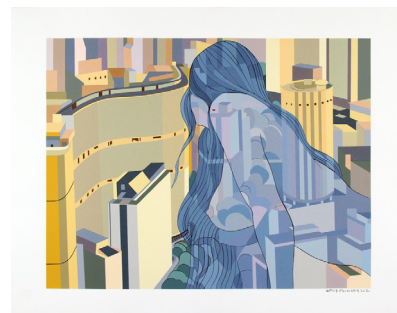

02 JUNHO

SILVA PALMEIRA

Serigrafia, 70 x 87 cm

PVP: 565€ 339€

Sócios CPS: 395€ 237€